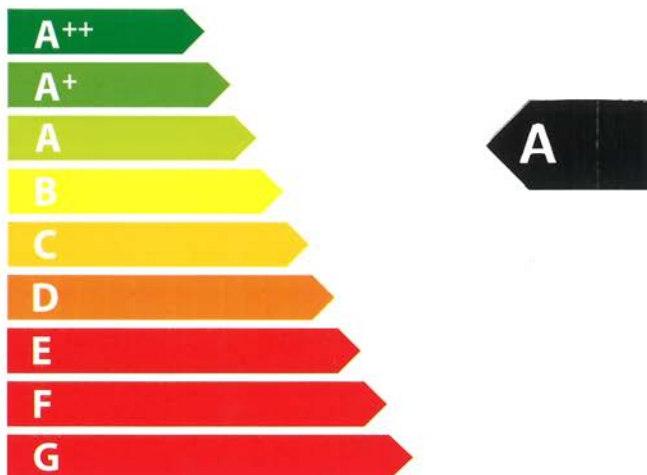

ENERG

енергия · ενεργεια

RAIS[®] attika[®]
ART OF FIRE FEUERKULTUR

Rais 500

6,0
kW

ENERGIA · ЕНЕРГИЯ · ΕΝΕΡΓΕΙΑ · ENERGIJA · ENERGY · ENERGIE · ENERGI

2015/1186