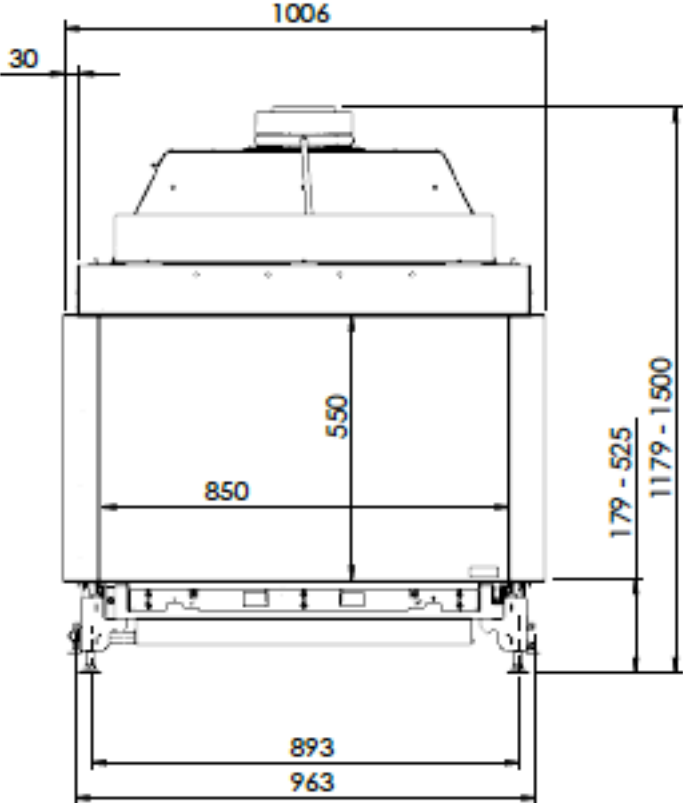

PRIS

40.950,- inkl. moms. Ex. montering og aftræk.

LIVING_FLAMES

TEKNISK DATA

Rørdimension:	130/200
Gastyper:	Naturgas, Flaskegas
Brændertype:	Prestige
Input:	8,7 kW
Output (max):	7,2 kW

LIVING_FLAMES

LIVING_FLAMES