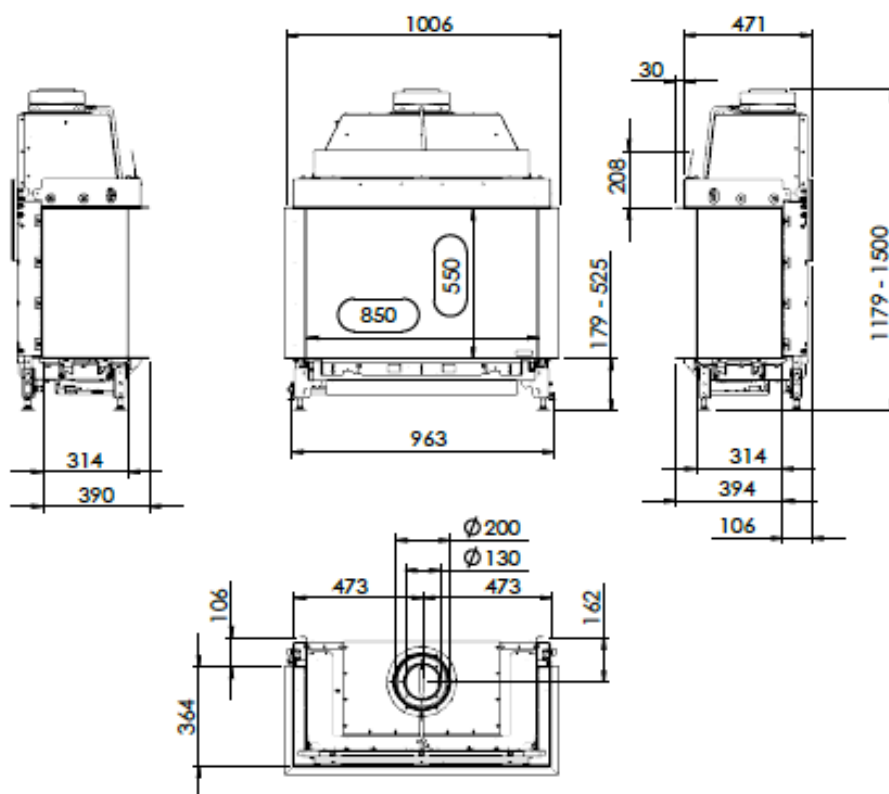

PRIS

40.950,- inkl. moms. Ex. montering og aftræk.

LIVING_FLAMES

TEKNISK DATA

Rørdimension:	130/200
Gastyper:	Naturgas, Flaskegas
Brændertype:	Prestige
Input:	8,7 kW
Output (max):	7,2 kW

LIVING_FLAMES

LIVING_FLAMES