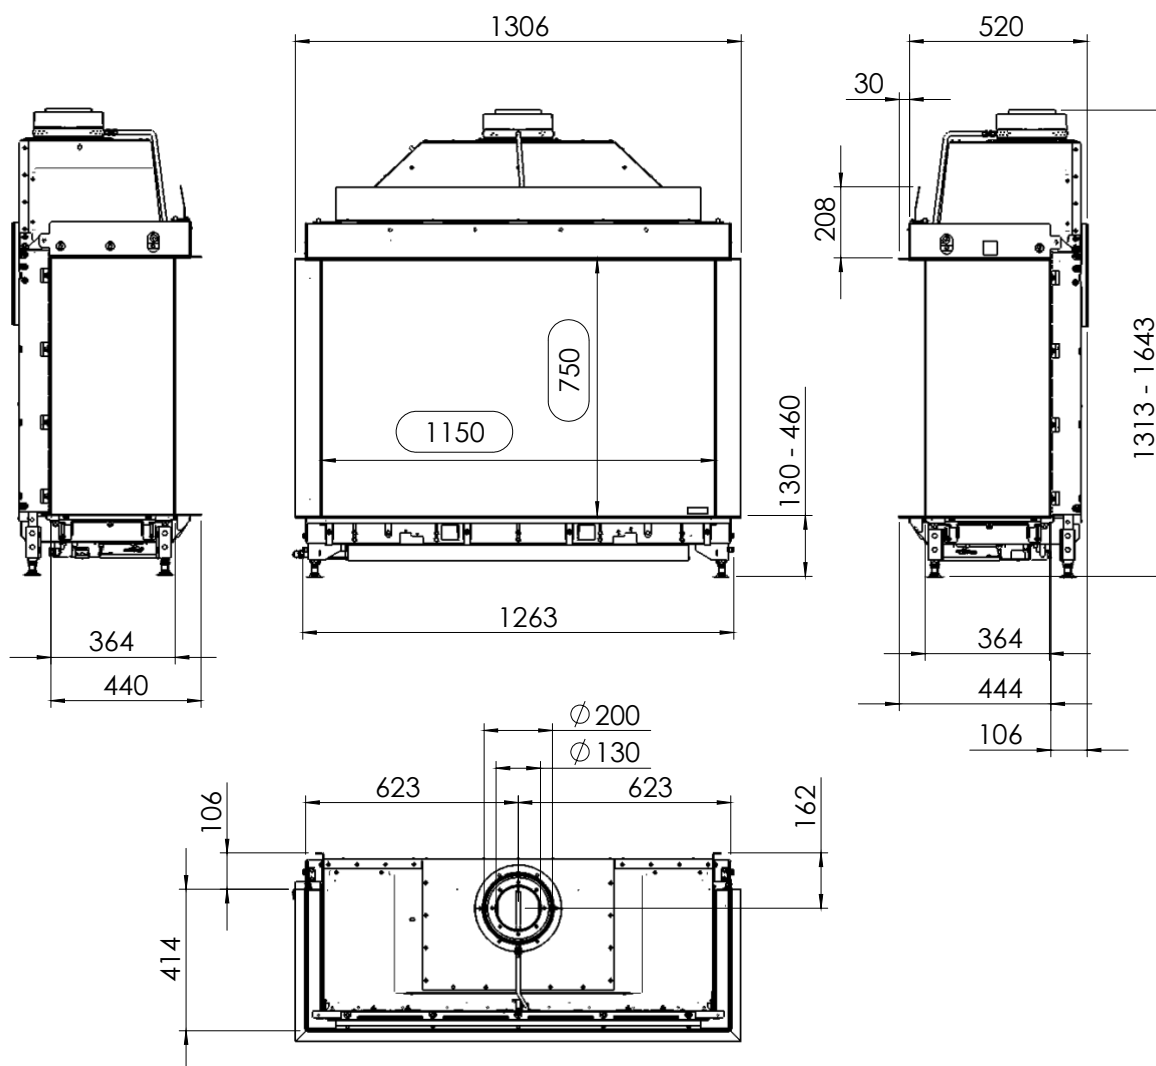

GP115/75 S Gaspejs

KAL FIRE

	Standard	Tilvalg
Brændertype		
Prestige brænder	•	
Hybridfunktion		•
NSG		•
Interiør		
Flat	•	
Sort keramisk glas		•
Design		•
Dekoration		
Keramisk brænde		•
Refleksfrit glas		•
Monteret ramme		
4-sidet, 3 cm dyb, 4 mm tyk	•	
Aftræksdimension		130/200
	Naturgas	Flaskegas
Input (kW)	13,8	-
Output (kW)	10,7	-
Virkningsgrad %	82%	-

All dimensions in mm. Modifications under reserve.

21-7-2016 sheet 1 / 3

© All rights reserved. This drawing is sole property of Kal-fire. No part of this drawing may be reproduced, or published, in any form or in any way without prior written permission from Kal-fire.

ENERG
енергия · ενεργεια

Y IJA
IE IA

KALFIRE
FIREPLACES

Kalfire GP115/75S
gas type: G20

11,4
kW

ENERGIA · ЕНЕРГИЯ · ΕΝΕΡΓΕΙΑ · ENERGIJA · ENERGY · ENERGIE · ENERGI

2015/1186