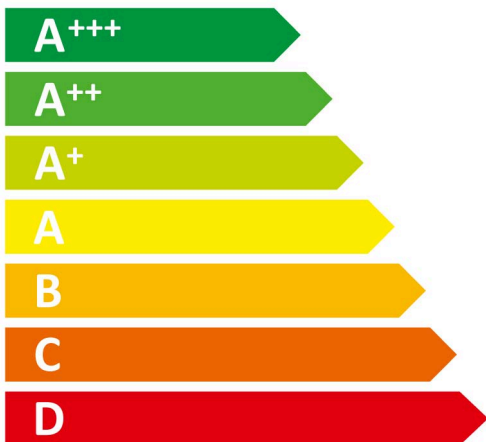

ENERG
енергия · ενεργεια

SIEMENS

WT45HVB6DN

ENERGIA · ЕНЕРГИЯ · ΕΝΕΡΓΕΙΑ
ENERGIJA · ENERGY · ENERGIE
ENERGI

236
kWh/annum

205
min/cycle*

8,0
kg

65
dB