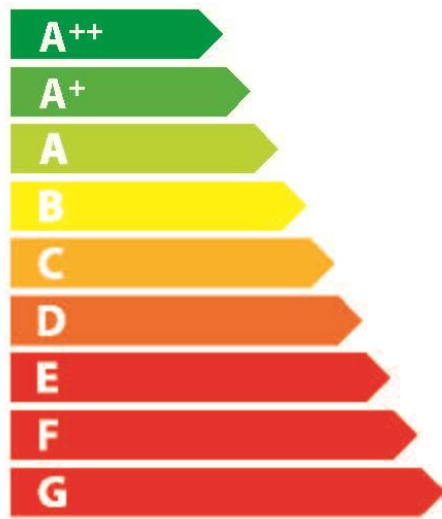

ENERG
енергия · ενεργεια

CMG/Ecoteck

NIS Mona

A⁺⁺

Three icons in a row: a window, a lamp, and a heater. The heater icon has a small circle with 'SSS' inside.

8,6
kW

ENERGIA · ЕНЕРГИЯ · ΕΝΕΡΓΕΙΑ · ENERGIJA · ENERGY · ENERGIE · ENERGI