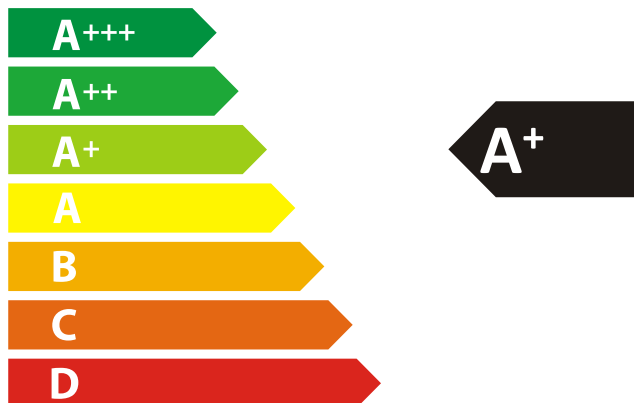

ENERG
енергия · ενέργεια

BPS6737E14BG

77 L

1.03 kWh/cycle*

0.71 kWh/cycle*

* цикъл · cyklus · porton · zykus · πρόγραμμα · ciclo · tsükkel · ohjelma · ciklus
ciklas · cikls · čiklu · cyclus · cykl · ciclu · program · cykel