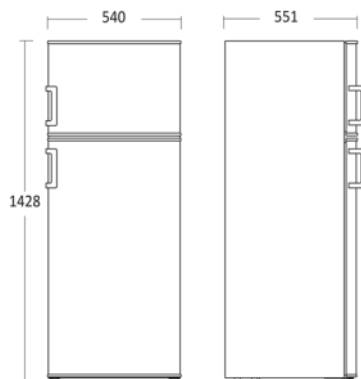

Fritstående køle-fryseskab

SKF 14455 W

Varenummer	010335453000SKF14455W	Tarifkode	8418108099
EAN kode	5704704020214	Antal i 40HQ con.	141

Kort beskrivelse

Praktisk køleskab med separat fryser placeret i toppen af skabet med separat låge. Køleskabet har 1+3 justerbare glashylder, hvilket skaber en fleksibel indretning, som du let kan tilpasse dine behov. Kombiskabet er udformet i et klassisk og stilrent design og med mulighed for at vende døren, passer skabet ind i de fleste indretninger.

Fokuspunkter

- Vendbar dør
- Energibesparende LED belysning
- Justerbare og brudsikre glashylder
- Stor transparent grøntsagsskuffe
- Justerbare fødder

Dimensioner

Mål og vægt

Produktmål, HxBxD, mm	1428 x 540 x 551
Emballagemål, HxBxD, mm	1490 x 580 x 590
Total pakkevolumen m ³	0,51
Indvendige mål, HxBxD, mm	x x
Indbygningsmål, HxBxD, mm	x x
Nettovolumen køleskab, ltr.	170
Nettovolumen fryser, ltr.	41
Brutto- /nettovægt, kg	45 / 41