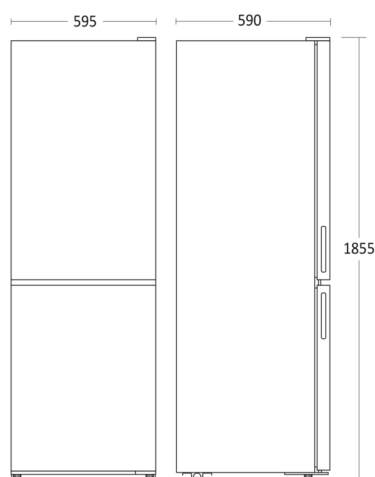

Fritstående køle-fryseskab

HOFSKF185

Energieffektivitetsklasse

F

Varenummer	010335453000HOFSKF185	Tarifkode	84181080
EAN kode	5704704019034	Antal i 40HQ con.	72

Kort beskrivelse

Kølefryseskab på 211 liter køl, og 104 liter fryser med SmartFrost som begrænser rim i fryseren. Temperaturen i både fryse- og køleafdelingen indstilles elektronisk, hvilket giver den største nøjagtighed. Fryseren er indrettet med 3 transparente fryseskuffer. Køleskabet har en stor grøntsagsskuffe med CrisperBox med fugtighedsregulering, som holder frugt og grønt frisk i længere tid. I frysedelen kan glashylder udtages, og et stort frostrum kan dermed opnås. Døren er højrehængslet men kan vendes, hvilket gør det nemmere at placere skabet i rummet.

Dimensioner

Mål og vægt

Produktmål, HxBxD, mm	1855 x 595 x 590
Maks. justerbar højde, mm	12
Produkt dybde m/håndtag, mm	590
Emballagemål, HxBxD, mm	1945 x 660 x 685
Total pakkevolumen m ³	0,879
Indvendige mål, HxBxD, mm	x x
Indbygningsmål, HxBxD, mm	x x
Nettovolumen køleskab, ltr.	211
Nettovolumen fryser, ltr.	104
Brutto- /nettovægt, kg	64 / 58