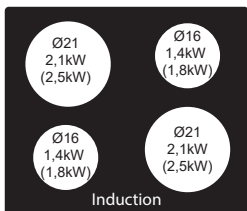

HOF IKP604S

Induktionskogeplade.
59 cm bred.

Specifikationer

- Induktionskogeplade, 59 cm bred
- 2 kogezone Ø16 cm/1.400W (1.800W*)
- 2 kogezone Ø21 cm/2.100W (2.500W*)
- * med power booster
- Totaleffekt: 7,4 kW

Mål (H x B x D)

Produkt: 56 x 590 x 520 mm
Niche: 560 x 490 mm

Varenr. 17013
Sort/lige kant

Highlights

- Lige kant på alle sider
- Separat slidertouch control til hver enkelt zone
- 10 effektrin
- Gryderegistrering og størrelsestilpasning
- STOP-AND-GO funktion
- Power booster funktion
- Restvarmeindikator
- Timer med automatisk sluk
- Sikkerhedsafbryder
- Børnesikring