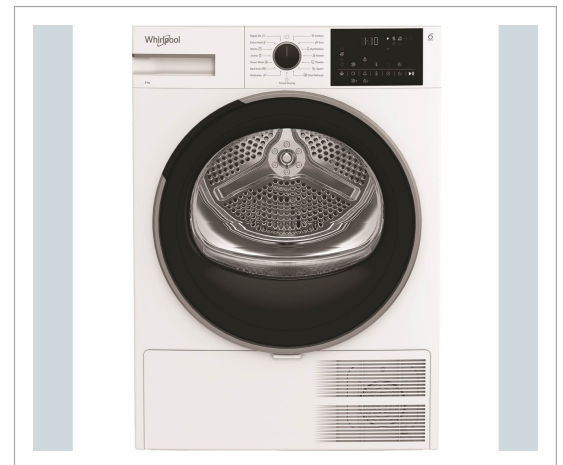

Varmepumpe vs. kondensørretumbler – hvad er forskellen?

Varmepumpetørretumbler genbruger og genopvarmer luften, hvilket giver et markant lavere energiforbrug og mere skånsom tørring ved lavere temperaturer – typisk omkring 40 °C i stedet for de normale 60 °C.

Kondensørretumblerer tørrer hurtigere, men bruger mere strøm.

Varmepumpemodeller er lidt dyrere i anskaffelse, men sparer energi på sigt. Pladsbesparende design Whirlpools Slim-model er designet til at levere effektiv tørring, selv i mindre rum – uden at gå på kompromis med ydeevnen. Indvendig belysning Et praktisk LED-lys i tromlen tænder automatisk, når døren åbnes, så du nemt kan se, om der gemmer sig en sok bagerst.

Precision Dry med 6TH SENSE-teknologi Whirlpools 6TH SENSE-teknologi registrerer automatisk fugt- og temperaturniveauer og tilpasser tørretiden, så tøjet ikke overtørres. Det sikrer optimal tørring og sparer både tid og energi. Støjsvag drift Denne model er konstrueret til at holde støjniveauet nede, så du kan tørre tøj uden at blive forstyrret – perfekt til åbne rum eller stille stunder. •Kapacitet (kg): 8

- Varmepumpeteknologi: Ja
- Kondenseringsklasse: C
- Energiklasse: E
- Afløbsslange: Ja

Teknisk information

Højde (cm)	84.60
Bredde (cm)	54.50
Dybde (cm)	59.70
Farve	Hvid
Mærke	Whirlpool
Sensorstyret tørring	Ja