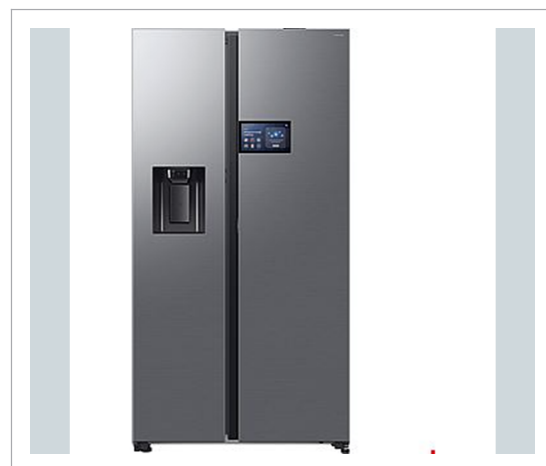

Samsung - Samsung RS90F64EDTEF amerikanerskab

Samsung RS90F64EDTEF Amerikanerskab Side-by-side

RS90F64EDTEF fra Samsung er et køle-fryseskab, der ikke kun tilbyder masser af plads, men også smart teknologi, der gør hverdagen lettere - perfekt til det moderne hjem. Stor kapacitet til hele ugens behov. Med 621 liter fordelt på 401 liter køleskab og 220 liter fryser, har du masser af plads til at organisere alt fra hverdagsting til mad til fester og store weekender. Det rummelige interiør gør det nemt at finde det, du leder efter, selv i en større husstand. Stabil temperatur, der bevarer maden længere. Takket være Metal Cooling-teknologien holdes temperaturen jævn og stabil, selv når dørene åbnes ofte. Dette hjælper med at holde maden frisk længere og reducere energiforbruget. Smarte funktioner, der forenkler. Dette skab kan mere end bare at køle mad ned. AI Home med 9" touchskærm giver dig mulighed for at styre smarte enheder og bruge apps direkte fra køleskabet. Og med Auto Open Door åbner døren med et let tryk – perfekt, når du har hænderne fulde. Altid koldt vand og is lige ved hånden. Den integrerede vand- og isdispenser sidder på ydersiden af døren og giver dig frisk vand eller is med det samme - hurtigt, nemt og uden at åbne døren. Dispenseren kræver rørføring. Ønsker du plads, smart teknologi og en side-by-side-løsning, der virkelig forenkler hverdagen? Så er RS90F64EDTEF fra Samsung et glimrende valg. •Højde (cm): 178

- Bredder (cm): 91,2
- Vanddispenser: Ja, direkte vandtilførsel
- NoFrost: Ja
- Energiklasse: D

Teknisk information

Klasse for støjledning	D
Dybde (cm)	72.60
Farve	Stål
Lydniveau dB(A)	36
Energiforbrug pr. år (kWh)	279.00
Mærke	Samsung