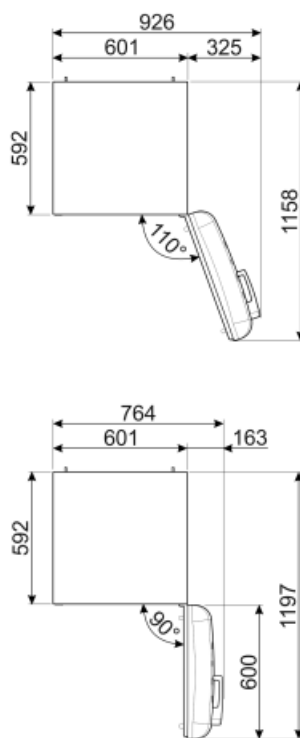

Luftbåren akustisk støjemissionsklasse	C	4 stjernet - Frysekapacitet	6 Kg/24h
Samlet nettovolumen	331 l	Klimaklasse	SN, N, ST, T
Summen af mængderne af de frosne rum	97 l	EI	80 %
Summen af mængderne i kølerummet (ne) og det (de) frosne rum	234 l		

Elektrisk tilslutning

Stik	(F;E) Schuko	Spænding (V)	220-240 V
Elektrisk klassificering	127 W	Frekvens (Hz)	50/60 Hz
Nuværende	0,8 A	Kabellængde	180 cm