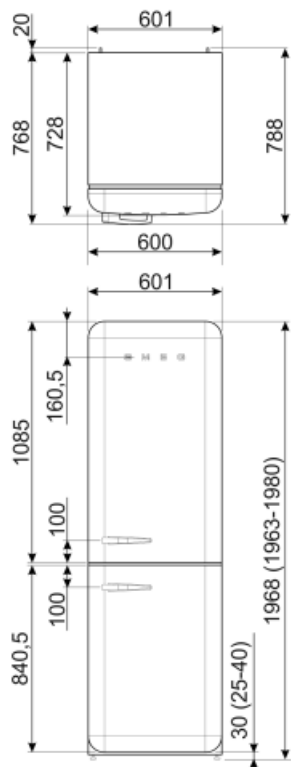

Luftbåren akustisk støjemissionsklasse	C	4 stjernet - Frysekapacitet	6 Kg/24h
Samlet nettovolumen	331 l	Klimaklasse	SN, N, ST, T
Summen af mængderne af de frosne rum	97 l	EI	80 %
Summen af mængderne i kølerummet (ne) og det (de) frosne rum	234 l		

Elektrisk tilslutning

Stik	(F;E) Schuko	Spænding (V)	220-240 V
Elektrisk klassificering	127 W	Frekvens (Hz)	50/60 Hz
Nuværende	0,8 A	Kabellængde	180 cm