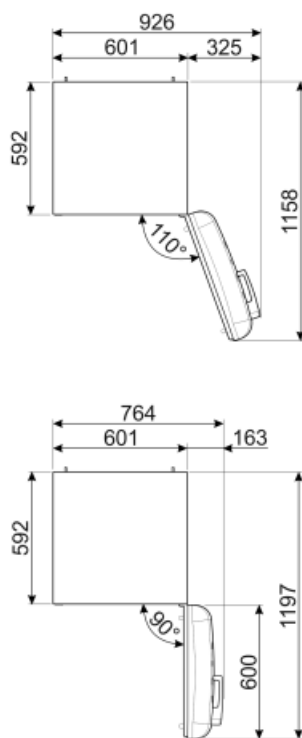

Luftbåren akustisk støjemissionsklasse	C	4 stjernet - Frysekapacitet	6 Kg/24h
Samlet nettovolumen	331 l	Klimaklasse	SN, N, ST, T
Summen af mængderne af de frosne rum	97 l	EI	80 %
Summen af mængderne i kølerummet (ne) og det (de) frosne rum	234 l		

Elektrisk tilslutning

Stik	(F;E) Schuko	Spænding (V)	220-240 V
Elektrisk klassificering	127 W	Frekvens (Hz)	50/60 Hz
Nuværende	0,8 A	Kabellængde	180 cm