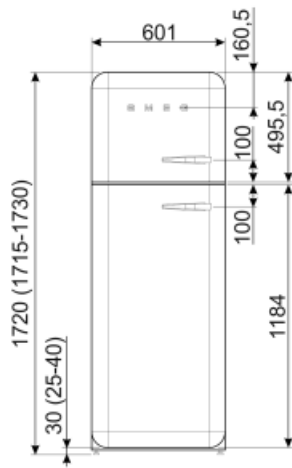

Frekvens (Hz)

50/60 Hz

Nuværende 0,8 A

Kabellængde

180 cm

Alternative products

FAB30RWH5

Hængselposition: Højre
Hvid