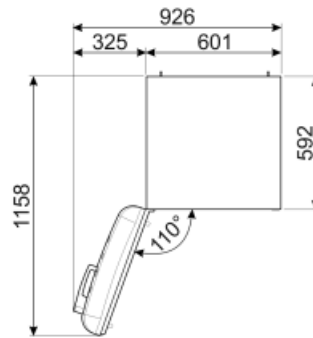

Frekvens (Hz)

50/60 Hz

Nuværende 0,8 A

Kabellængde

180 cm

Alternative products

FAB30RWH5

Hængselposition: Højre
Hvid