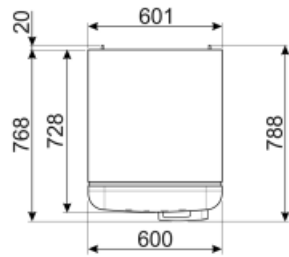

Frekvens (Hz)

50/60 Hz

Nuværende 0,8 A

Kabellængde

180 cm

Alternative products

FAB30RWH5

Hængselposition: Højre
Hvid