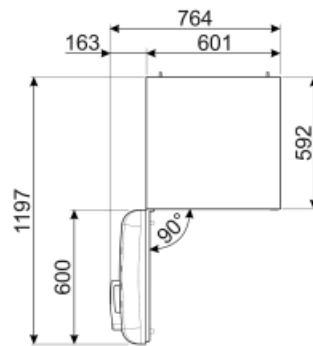

Frekvens (Hz)

50/60 Hz

Nuværende 0,8 A

Kabellængde

180 cm

Alternative products

FAB30RWH5

Hængselposition: Højre
Hvid