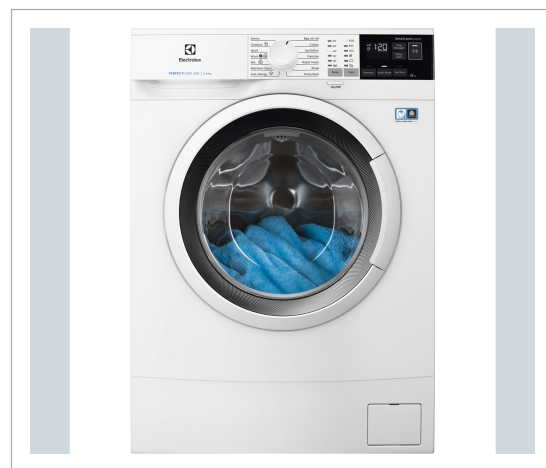

Tilsæt damp for perfekt rent tøj Vaskeprogrammet AntiAllergy Vapor 60°C tilsætter damp sidst i programmet for at give dit tøj en hygiejnisk og effektiv rengøring. Det hjælper med at reducere bakterier og allergener i tøjet og sørger for bedre hygiejne for dit vasketøj.

Mindre energi, mere tid Med Eco TimeManager kan du tilpasse vaskeprogrammets længde til den tid, du har til rådighed. Det sparer dig både tid og energi uden at gå på kompromis med grundig vask af dit tøj.

Stor når det gælder tøjpleje, kompakt i størrelse Hold dit tøj nyt og dejlig blødt med den kompakte vaskemaskine fra Electrolux. Det fleksible design sparer plads og passer ind overalt, selv på steder der er for små til maskiner i standardstørrelse. Du får stadig optimal pleje og kan nyde fantastiske resultater, hver gang du vasker dit yndlingstøj.

Lille LED display med visning af resttiden Mulighed for udskudt start Overdoseringskontrol Børnesikring Overløbsbeskyttelse: Pressostat Woolmark Blue TimeManager® Silkeprogram Rensningsprogram til tromle SoftPlus funktion til skyllemiddel Vaskeprogrammer: Start/pause, Eco 40-60, Bomuld, Syntetisk, Skånsom, Kvik 14 min, Skyl, Centr./Tømning, Anti-allergi damp, Maskinrens, Silke, Uld, Sportstøj, Fritidstøj, Denim

- •Kapacitet (kg): 4
- Omdrejninger pr. min: 1000
- Motortype: Traditionel
- Energiklasse: D
- Automatisk sæbedosering: Nej