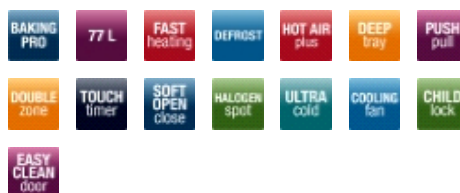

Udstyr

Elektronisk ur med sluk funktion og TouchControl	•
Betjening - drejeknapper/PushPull knapper	-/•
Magasinskuffe	•

Ovnfunktioner

Lys i ovn antal - standard/halogen/halogensidespot	-/-/2
Antal ovnfunktioner inkl. lys	11+1
Eco opvarmning	•
Lynopvarmning af ovn til 180 °C i minutter	4
Over-/undervarme	•
Undervarme	•
Grill	•
Optøningsfunktion (blæser)	•
Turbogrill (blæser + grill)	•
Blæser og over-/undervarme	•
Varmluft med ringvarmeelement	•
Pizzafunktion (varmluft med ringvarmeelement og undervarme)	•
Supergrill (grill + overvarme)	•

Udstyr i ovn

EasyClean emalje - sort/grå	•/-
SteamClean/Aqualyse/Katalyse på bagvæg	•/-/-
SoftOpen/SoftClose	•/•
Køleblæser	•
Sideracks - Standard/Pyro	•/-
Bageplader - Standard/EasySlip/Pyro	2/-/-
Ekstra dyb bradepande - Standard /EasySlip/Pyro	1/-/-
Grillrist - Standard/Pyro	1/-
Antal glas i ovnlåge	3
Kold ovnlåge/UltraCold	-/•
Aftagelig ovnlåge	•
Børnesikring/kan frakobles	•/•

Udstyr kogeplade

Antal kogezone	4
Restvarmeindikator	•
Forreste venstre kogezone, størrelse i cm - watt	ø 12/21 - 2200
Bagerste venstre kogezone, størrelse i cm - watt	ø 14,5 - 1200

- Glaskeramisk komfur i sort
- Fine Slim design
- Multifunktionsovn med 11+1 funktioner, bl.a. ægte varmluft, optønings- og pizzafunktion
- Lynopvarmning af ovn til 180 °C på 4 min
- Energiklasse A
- Ekstra stort ovnrum på 77 liter
- UltraCold ovnlåge
- Blæser for nedkøling af panel
- Ovnlåge med SoftOpen&Close
- PushPull knapper
- Børnesikring som kan kobles fra
- TouchTimer med minutur og stop automatik
- Dobbelt halogensidespot
- SteamClean funktion for nem rengøring
- Ekstra dyb bradepande
- 4 kogezone heraf 1 med dobbeltzone
- Produktmål HxBxD: 90x60x60,5 cm
- Kan justeres i højden fra 85-87 og fra 90-92 cm