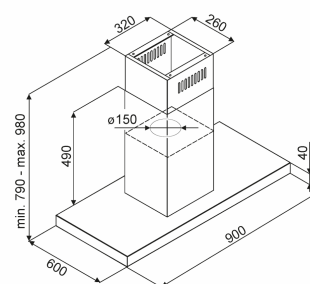

Decor 840 FH 90 cm Rustfri

Varenummer: 528.23.8498.2

EAN nummer: 5703347531507

Specifikationer

| | |
|---|--------------|
| Minimum luftstrøm [m ³ /h] | 290 |
| Minimum lydeffekt [dB(A)] | 54 |
| Maksimal luftstrøm [m ³ /h] | 540 |
| Maksimal lydeffekt [dB(A)] | 66 |
| Luftstrøm ved boost [m ³ /t] | 750 |
| Lydeffekt ved boost [dB(A)] | 70 |
| Betjening | Glas touch |
| Materiale | Rustfri stål |
| Strømforsyning [V] | 230 |

Decor 840

Revisionsdato: 09/2021

Monterings- og aftrækstilbehør

| Navn | Nummer | Pris |
|---|---------------|--------------|
| Thermex Plasmex® filter I - Ø210 mm | 535.10.1000.9 | 6.950,00 kr. |
| Mini Plasmex | 535.21.1500.9 | 4.465,00 kr. |
| Flexslange. Ø 162 mm pr. meter | 800.70.4162.9 | 260,00 kr. |
| Lyd- og kondensisoleret flexslange Ø 162 mm | 810.16.5160.9 | 665,00 kr. |
| Spændebånd 6 60-165 mm | 815.16.8206.9 | 125,00 kr. |
| Aftrækssæt Ø 160 mm | 830.51.2162.9 | 720,00 kr. |
| Slangesæt pvc ø162 mm | 800.70.7160.9 | 640,00 kr. |
| Slangesæt Ø160 1,2 meter | 800.70.6160.9 | 480,00 kr. |
| Aftrækssæt - lyd-/kondensisoleret Ø162 mm | 830.51.6162.9 | 1.305,00 kr. |