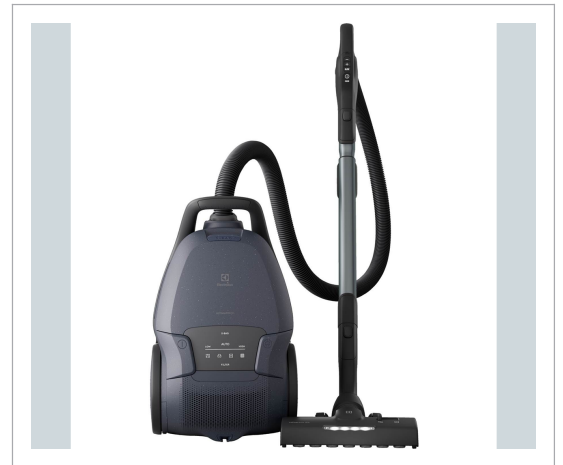

Electrolux - Electrolux EB81U1DB - Støvsuger

Electrolux EB81U1DB støvsuger Oplev, hvordan Ultimate 800 EB81U1DB fra Electrolux forvandler rengøring fra et "must" til noget enkelt og effektivt. Støvsugeren har kraftfuld ydeevne og ergonomisk design. Automatisk gulvtilstand for effektiv støvsugning EB81U1DB har en dyse, der automatisk justerer sugekraften afhængigt af overfladen. Det betyder, at du nemt kan bevæge dig mellem de forskellige overflader i boligen, da støvsugeren har en radius på hele 12 meter. Et renere hjem med et højeffektivt filtersystem Støvsugeren er udstyret med S-bag®, som er et vaskbart hygiejnefilter, der muliggør op til 99,99 % fjernelse af partikler >1 mikrometer og giver dig en renere luftstrøm. Støvsugerposen rummer 5 liter og er nem at fjerne uden at frigive støv. Støvsugning uden at ridse gulvet EB81U1DB er skabt til at være skånsom mod dit gulv. Dysen har små hjul, fjederbelastede gummitrekanter og en blød børste for at sikre, at dit gulv ikke bliver ridset under rengøring. Integreret parkeringstilstand Støvsugeren har en vandret og lodret parkeringstilstand, der giver dig mulighed for nemt at stille støvsugeren væk uden problemer. 3-i-1 værktøj EB81U1DB leveres med et alsidigt mundstykke, der gør rengøring af små overflader og trange pladser endnu nemmere. Nu kan du nemt få adgang til alt støvet i hjørnerne og hunde- og kattehårene i sofaen. LED-display Støvsugeren har et LED-display og fjernbetjening i håndtaget, der giver dig mulighed for bekvemt at vælge effektniveau eller tilstand direkte fra håndtaget og derefter se den valgte indstilling på LED-displayet på støvsugeren. •Maksimal Motoreffekt (Watt): 650

- Filtype: Vaskbar HEPA filter
- Aktionsradius (meter): 12 m.
- Lydniveau dB(A): 69
- Farve: Blå

Teknisk information

Støvkapacitet (liter)	5 liter
Filtype	Vaskbar HEPA filter
Mærke	Electrolux
Produkttype	Støvsuger
Rengøringsmetode	Tør
Støvsopsamling	Pose